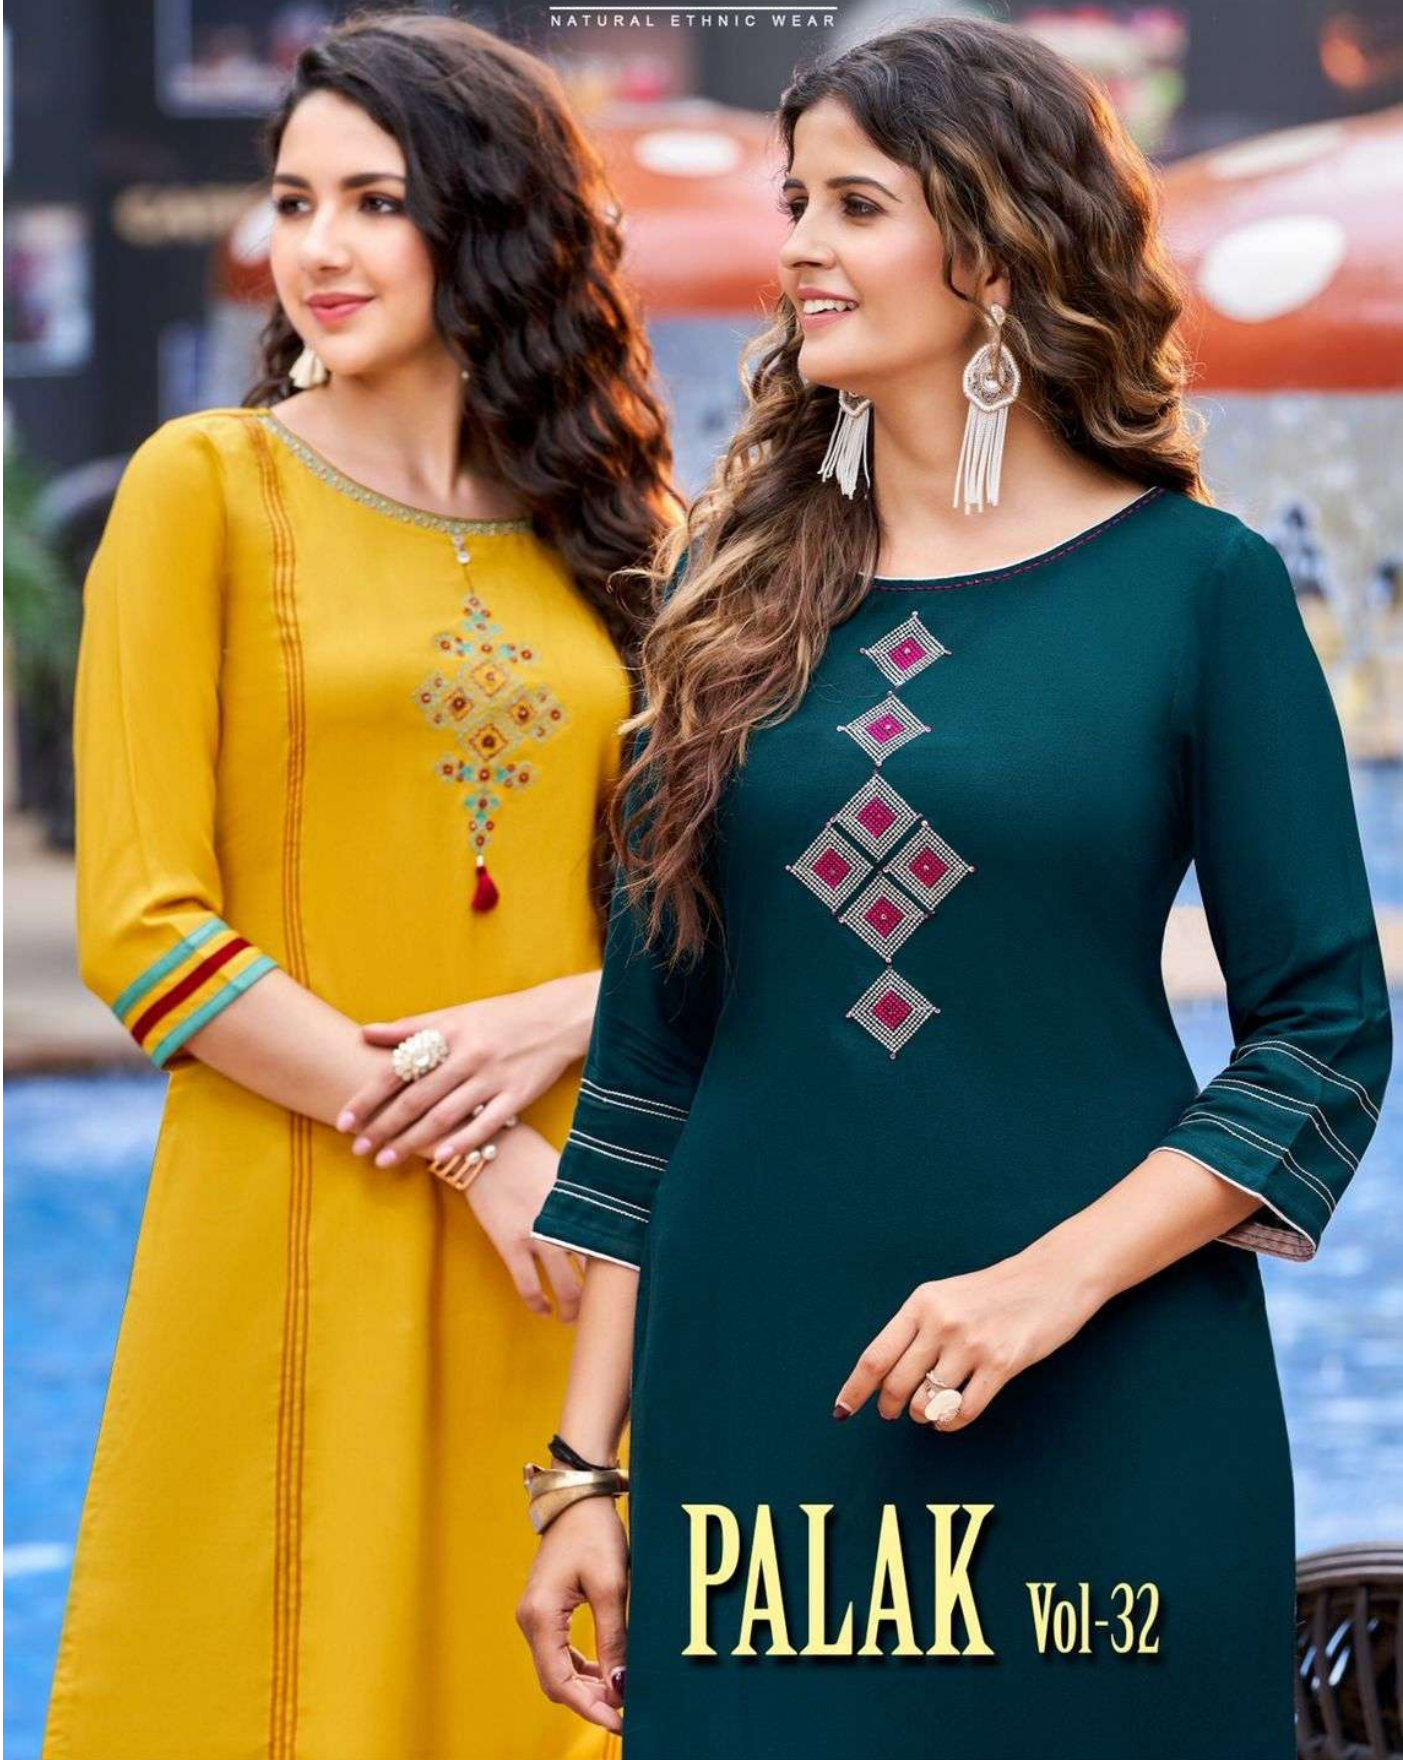

MITTOO

NATURAL ETHNIC WEAR

PALAK Vol-32

PALAK Vol-32

MITTOO

D.NO. 1275

D.NO. 1276

D.NO. 1277