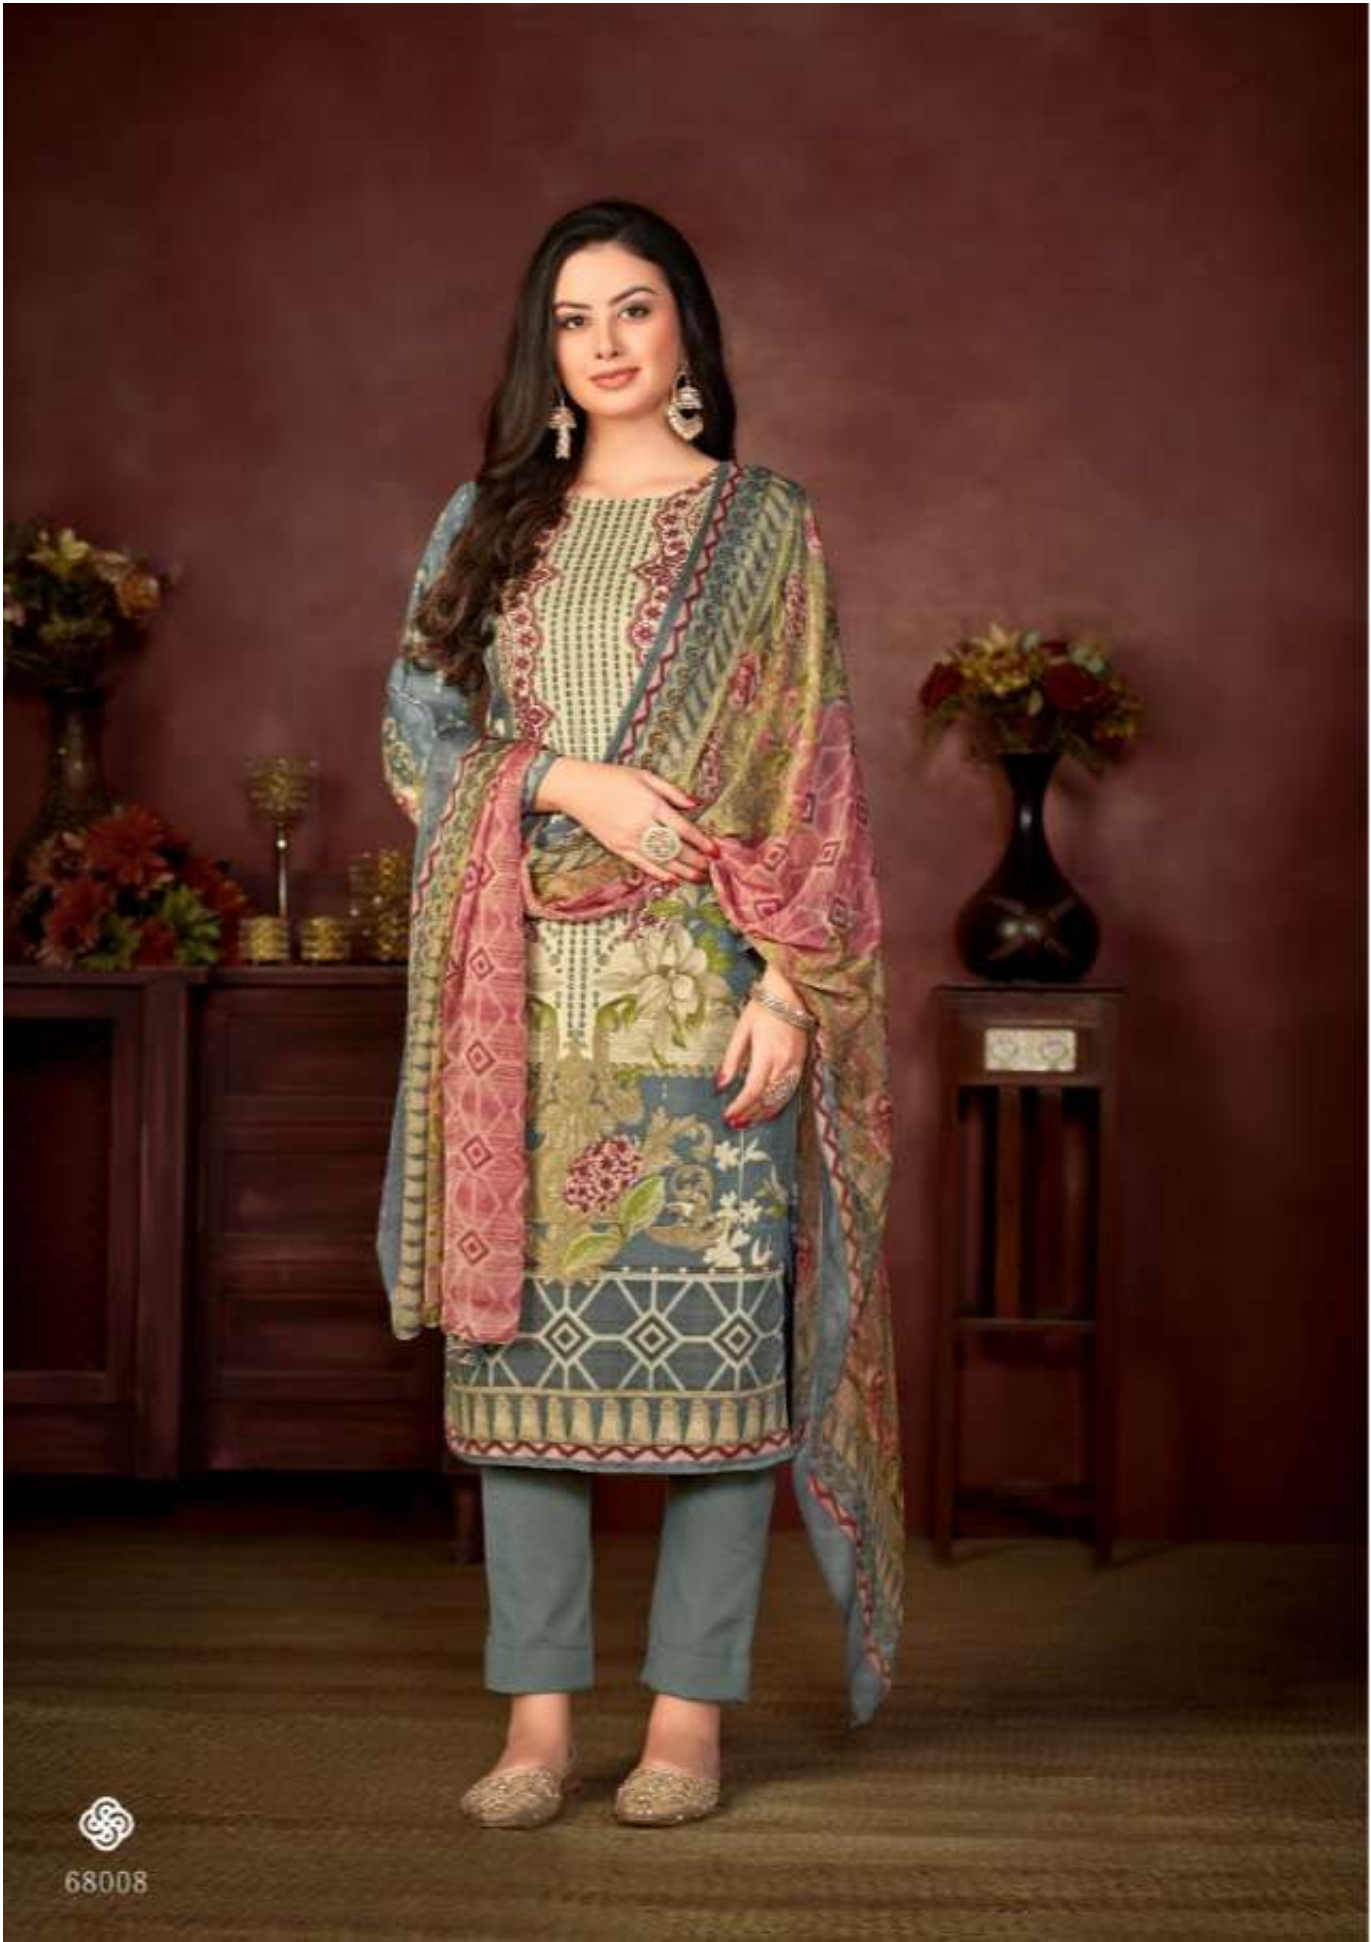

SKT Suits

Gulnazz

(Pure Dupatta)

68004

68907

68002

68006

68001

68008

68003