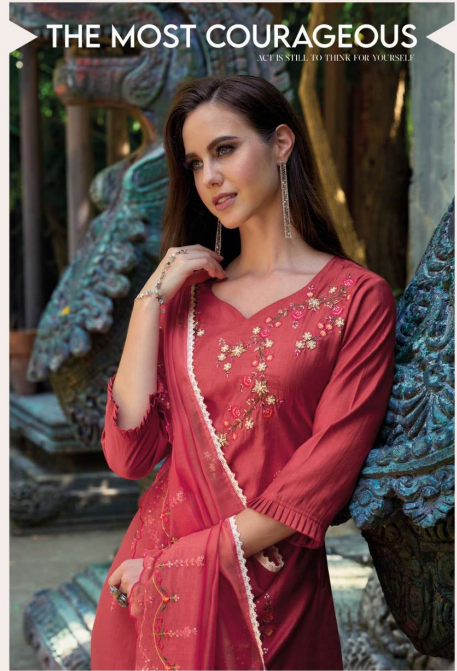

LILY&LALI®  
GULS PRIDE  
A PRODUCT OF FRIKH® GROUP

• • • • 13505 • • • •

LILY&LALI®  
GULS PRIDE  
A PRODUCT OF VERA GROUP

• • • • 13501 • • • •

• • • • 13501 • • • •

••••• 13501 •••••

••••• 13502 •••••

••••• 13501 •••••