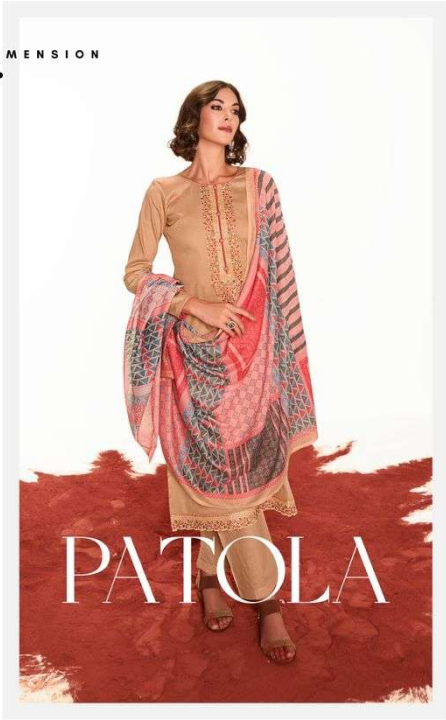

NEW DIMENSION

PATOLA 33006

ممتاز لائسن
Mumtaz Arts
Rayganah Design

PATOLA- 3300-1

PATOLA- 33001

PERSONAL STYLE

منتظر ارض
Muntaz Arts
Rajpura ki Rang

PATOLA- 33005