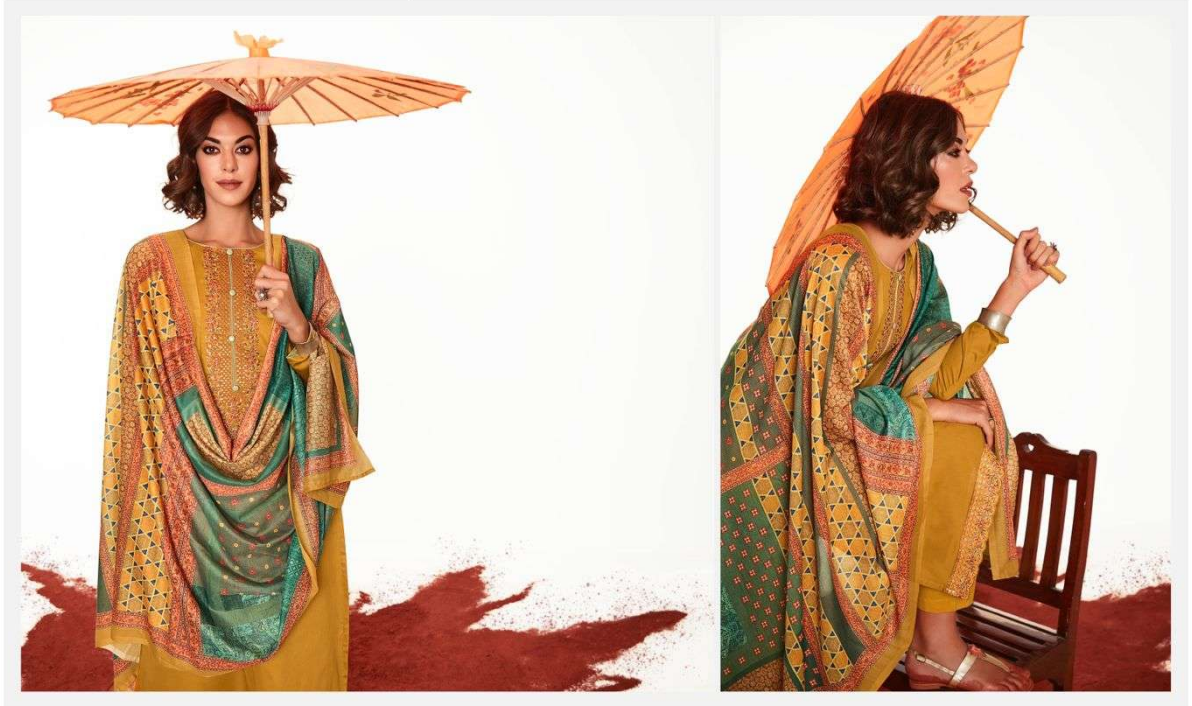

NEW DIMENSION

PATOLA

PATOLA 33006

ممتاز ایش  
**Mumtaz Arts**  
*Rayganah Design*

PATOLA- 3300-1

PATOLA- 33001

PERSONAL STYLE

منتظر ارض  
**Muntaz Arts**  
Rajpura ki Rang