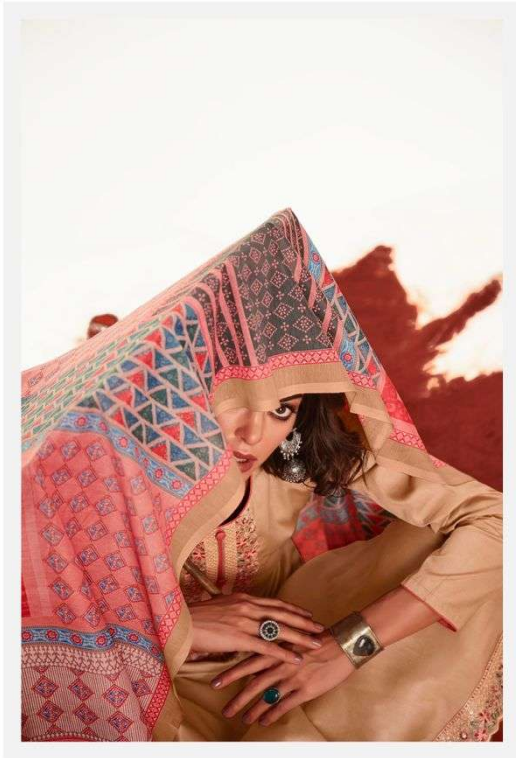

WOMEN IN LUXURY

PATOLA - 33006