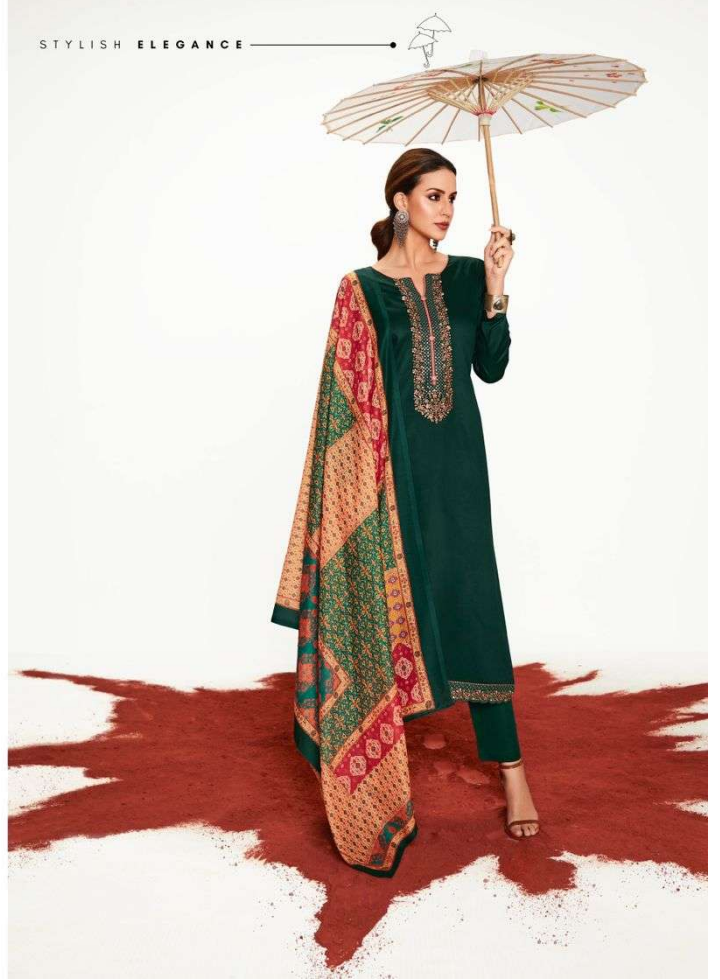

STYLISH ELEGANCE