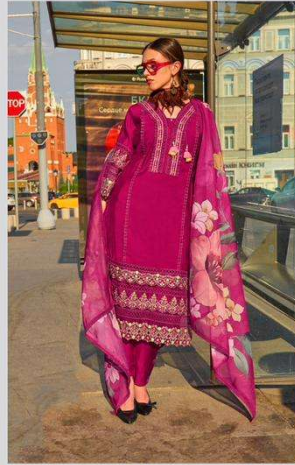

D.No. 7002

KAILEE®
fashion
SERIES ETNOIC WEA

BAHAAR
СОВРЕМЕННЫЕ МОМЕНТЫ